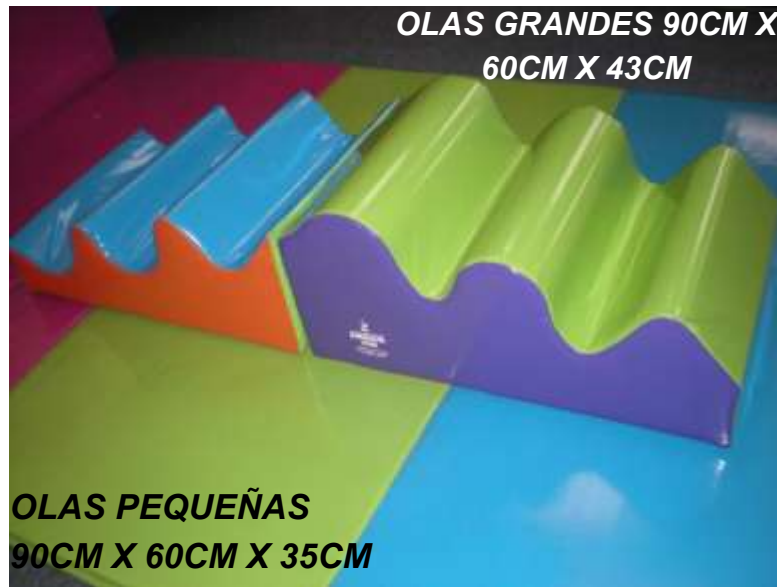

CABALLETE LADO PLANO (EQUIPO DE SUSPENSIÓN)

CABALLETE LADO OVALADO (EQUIPO DE SUSPENSIÓN)

TÚNEL SUSPENSIÓN

AROS INFLABLES SUSPENSIÓN DE 60CM DE Ø

HAMACA-SUSPENSIÓN

SOGA NUDOS Y ANILLAS EN MADERA

ANILLAS EN MADERA Y REATA CON GANCHO

ELEMENTOS NIÑOS NIÑAS 0 A 2 AÑOS

30CM,ESCALERA 60CM X 60CM X 30CM Y TRAPEZIO 60CM X 60CM X 30CM

**GIMNASIO BALLONS
BLUFFS BEBÉS EN
COLORES PASTEL**

**GIMNASIO BALLONS BLUFFS BEBÉS EN COLORES
FUERTES**

OLAS GRANDES Y OLAS PEQUEÑAS - FORMAS DE ARMAR

**OLAS GRANDES 90CM X
60CM X 43CM**

**OLAS PEQUEÑAS
90CM X 60CM X 35CM**

GIMNASIOS BEBES – GATEADORES -

**PENDIENTE SUAVE
60CM X 60CM X 30CM**

**TAPIZ DOS
OLAS 90CM X
60CM X 12CM**

**TÚNEL EN
ESPUMA
GRANDE**